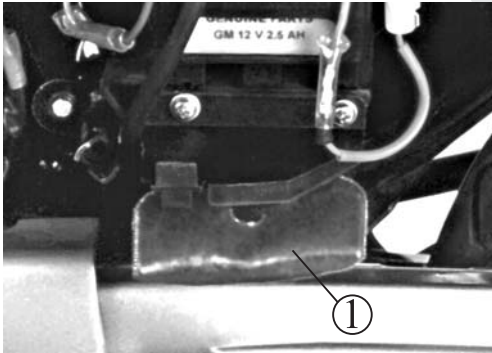

ٹول کٹ

مندرجہ ذیل چیزیں ٹول کٹ (1) میں شامل ہیں۔

○ رینچ..... 10 x 12 ملی میٹر

○ رینچ..... 14 x 17 ملی میٹر

○ رینچ..... سپارک پلگ

○ پچ کس..... (+) نمبر 2 اور (-)

○ پچ کس گریپ (ہینڈل)

○ اوزاروں کی تھیلی