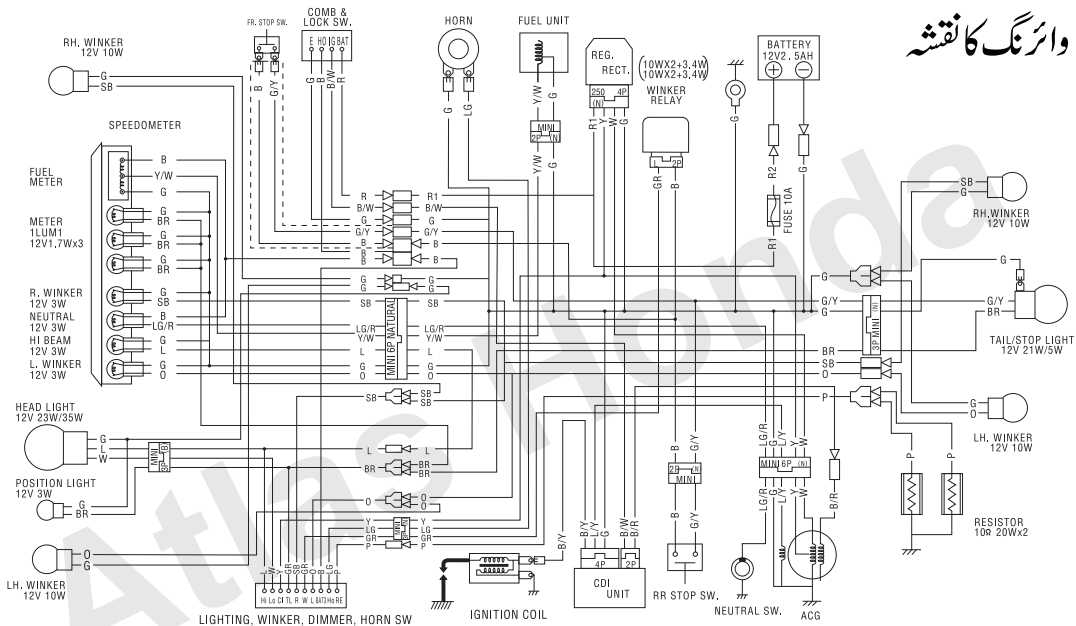

ٹول کٹ

مندرجہ ذیل چیزیں ٹول کٹ (1) میں شامل ہیں۔

○ رینچ..... 10 x 12 ملی میٹر

○ رینچ..... 14 x 17 ملی میٹر

○ رینچ..... سپارک پلگ

○ پچ کس..... (+) نمبر 2 اور (-)

○ پچ کس گریپ (ہینڈل)

○ اوزاروں کی تھیلی

(1) ٹول کٹ

LIGHTING, WINKER, DIMMER, HORN SW

IGNITION COIL

NEUTRAL SW. ACG

COMB. SW.			
LOCK	IG	BAT	HO
OFF	○	○	○
ON	○	○	○

LIGHTING SW.			
OFF	DL	HL	TL
OFF	○	○	○
H	○	○	○

DIMMER SW.			
LO	HL	Lo	Hi
○	○	○	○
N	○	○	○